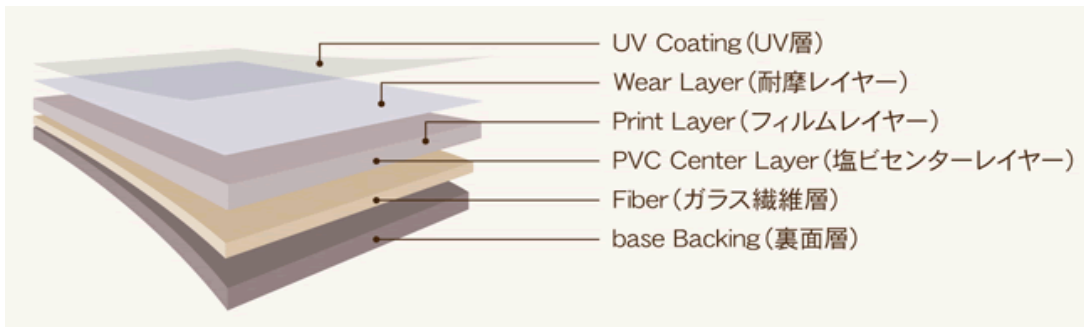

厚みが4.5mmと薄いので、カッターで切ることができます。  
女性でも簡単に施工できます。

自分のペースで大きな物をどかしながら少しずつリフォームできるのが特徴です。

### 凹凸が自然さを演出

デコリカクリックは表面に凹凸加工が施された塩ビタイルです。

木目調の表面がより一層本物の木材のように見え、アンティーク感があります。

表面にクリア加工を施していますので、キズ・汚れに強く土足で歩いても問題ありません。

耐水性にも優れているので水廻りの床材としてオススメです。

### 材質構造図