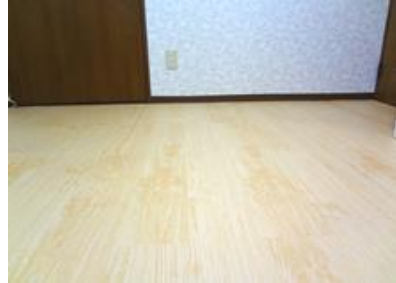

→ デコリカクリック
本物の木を超える質感！塩ビウッドタイル。
傷や汚れに強く、店舗改装や賃貸マンションに最適です！

かんたん施工でらくらくリフォーム

デコリカクリックの最大の特徴は施工の簡易さにあります。

接着剤や釘は一切使いません。
下地を傷つける心配がなく、現状回復も可能です。
リフォームが難しい賃貸マンションや貸店舗にはうってつけです。

差し込み断面図

四辺がクリックで噛み合い、平坦さを維持

厚みが4.5mmと薄いので、カッターで切ることができます。
女性でも簡単に施工できます。

自分のペースで大きな物をどかしながら少しずつリフォームできるのが特徴です。