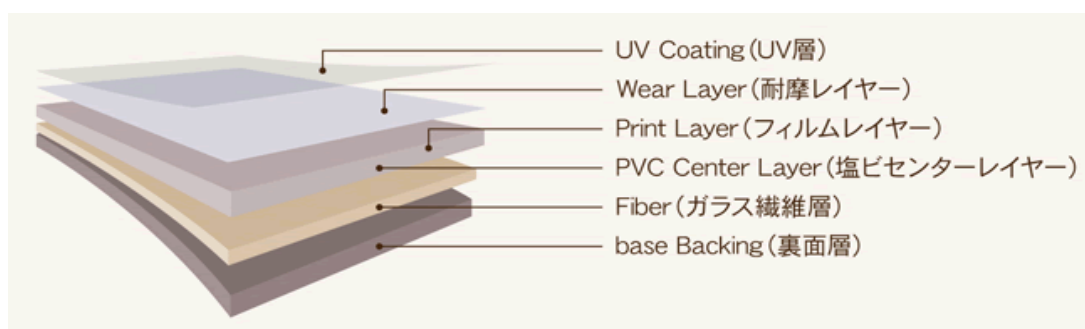

厚みが4.5mmと薄いので、カッターで切ることができます。  
女性でも簡単に施工できます。

自分のペースで大きな物をどかしながら少しずつリフォームできるのが特徴です。

### 凹凸が自然さを演出

デコリカクリックは表面に凹凸加工が施された塩ビタイルです。

木目調の表面がより一層本物の木材のように見え、アンティーク感があります。

表面にクリア加工を施していますので、キズ・汚れに強く土足で歩いても問題ありません。

耐水性にも優れているので水廻りの床材としてオススメです。

### 材質構造図